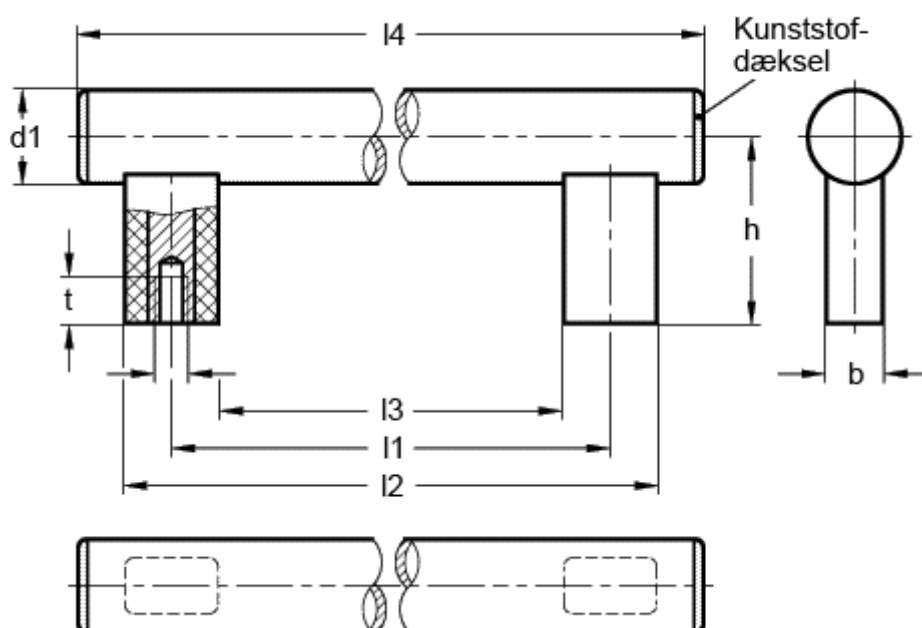

Varenummer: 201712501

Beskrivelse: E+G Rørgreb GN 666-30-M8-250-NG

Mål

$b = 18$

$t \text{ min} = 15$

$d_1 = 30$

$d_2 = M8$

$h = 60$

$l_1 = 250$

$l_2 = 280$

$l_3 = 220$

$l_4 = 315$